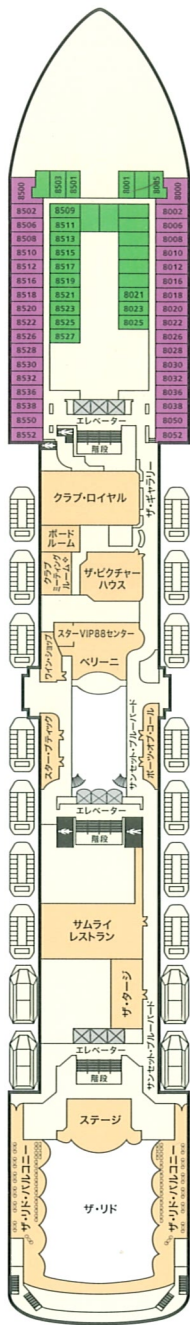

コネクティング・キャビン

身障者用キャビン(インサイド・ステートルーム)
デッキ 10: 10137 & 10637
デッキ 11: 11129 & 11629

全てのインサイド・ステートルームおよびオーシャンビュー・ステートルームはブルマン・ベッド付きキャビンとなります。
客室の色はキャビンカテゴリーの色に基づいて色分けされています。
客室写真のインテリアは実際のものとは異なる場合があります。
✧印の会議室はシンガポール発着のクルーズでのみご利用可能です。

Executive Suite with Balcony

フロア面積: 50.15 - 60.41㎡

- AA** エグゼクティブ・スイート
バルコニー&ジャグジー付き
デッキ 9&10
- AB** エグゼクティブ・スイート
バルコニー&ジャグジー付き
デッキ 10

Junior Suite with Balcony

フロア面積: 21.72 - 43.73㎡

- AC** ジュニア・スイート
バルコニー&ジャグジー付き
デッキ 9
- AD** ジュニア・スイート
バルコニー&ジャグジー付き
デッキ 10

Oceanview Stateroom with Balcony

フロア面積: 18.16 - 20.20㎡

- BA** オーシャンビュー・ステートルーム
バルコニー付き デッキ11
- BB** オーシャンビュー・ステートルーム
バルコニー付き デッキ10
- BC** オーシャンビュー・ステートルーム
バルコニー付き デッキ9

DECK 8

DECK 7

DECK 6

DECK 5

DECK 4

スをご提供いたします。6タイプの中からご希望のテイストとご予算に合わせてお選びください。明るく落ち着いたインテリアが、あなたのプライベートなくつろぎを演出します。

Oceanview Stateroom with Window

フロア面積: 13.55 - 15.56㎡

Oceanview Stateroom with Porthole

フロア面積: 13.24 - 14.32㎡

Inside Stateroom