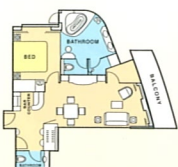

DECK 13

DECK 12

DECK 11

DECK 10

DECK 9

Cabin plan

ラグジュアリーなキャビンで快適な船旅を。

クルーズ中、キャビンはまさに自分の家。船内で、また寄港地で存分に楽しんでいただくために、スーパースター・ヴァーゴは最上級のリラック

Executive Suite with Balcony

フロア面積: 50.15 - 60.41㎡

- AA** エグゼクティブ・スイート
バルコニー&ジャグジー付き
デッキ 9&10
- AB** エグゼクティブ・スイート
バルコニー&ジャグジー付き
デッキ 10

Junior Suite with Balcony

フロア面積: 21.72 - 43.73㎡

- AC** ジュニア・スイート
バルコニー&ジャグジー付き
デッキ 9
- AD** ジュニア・スイート
バルコニー&ジャグジー付き
デッキ 10