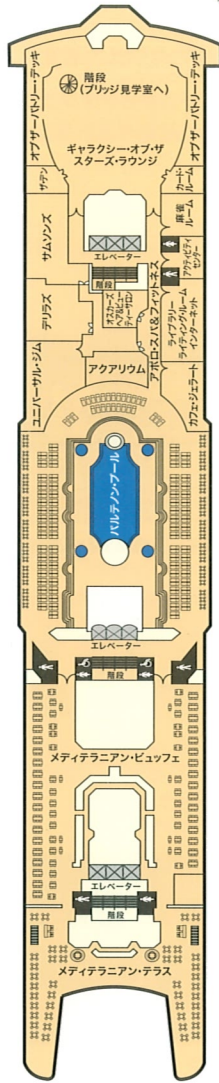

コネクティング・キャビン

身障者用キャビン(インサイド・ステートルーム)
デッキ 10: 10137 & 10637
デッキ 11: 11129 & 11629

全てのインサイド・ステートルームおよびオーシャンビュー・ステートルームはブルマン・ベッド付きキャビンとなります。
客室の色はキャビンカテゴリーの色に基づいて色分けされています。
客室写真のインテリアは実際のものとは異なる場合があります。
✧印の会議室はシンガポール発着のクルーズでのみご利用可能です。

DECK 13

DECK 12

DECK 11

DECK 10

DECK 9

Cabin plan

ラグジュアリーなキャビンで快適な船旅を。

クルーズ中、キャビンはまさに自分の家。船内で、また寄港地で存分に楽しんでいただくために、スーパースター・ヴァーゴは最上級のリラック

Executive Suite with Balcony

フロア面積: 50.15 - 60.41㎡

- AA** エグゼクティブ・スイート
バルコニー&ジャグジー付き
デッキ 9&10
- AB** エグゼクティブ・スイート
バルコニー&ジャグジー付き
デッキ 10

Junior Suite with Balcony

フロア面積: 21.72 - 43.73㎡

- AC** ジュニア・スイート
バルコニー&ジャグジー付き
デッキ 9
- AD** ジュニア・スイート
バルコニー&ジャグジー付き
デッキ 10