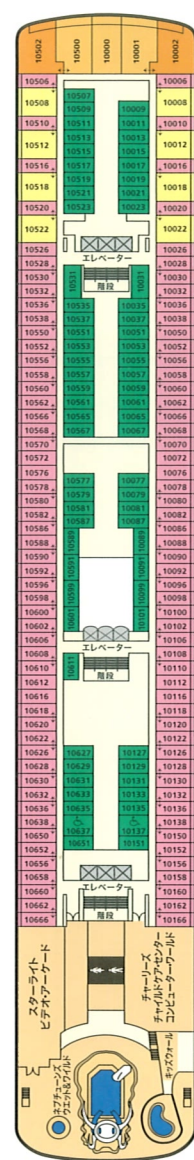

コネクティング・キャビン

身障者用キャビン(インサイド・ステートルーム)
デッキ 10: 10137 & 10637
デッキ 11: 11129 & 11629

全てのインサイド・ステートルームおよびオーシャンビュー・ステートルームはブルマン・ベッド付きキャビンとなります。
客室の色はキャビンカテゴリーの色に基づいて色分けされています。
客室写真のインテリアは実際のものとは異なる場合があります。
✧印の会議室はシンガポール発着のクルーズでのみご利用可能です。

DECK 13

DECK 12

DECK 11

DECK 10

DECK 9

Cabin plan

ラグジュアリーなキャビンで快適な船旅を。

クルーズ中、キャビンはまさに自分の家。船内で、また寄港地で存分に楽しんでいただくために、スーパースター・ヴァーゴは最上級のリラック

Executive Suite with Balcony

フロア面積: 50.15 - 60.41㎡

- AA** エグゼクティブ・スイート
バルコニー&ジャグジー付き
デッキ 9&10
- AB** エグゼクティブ・スイート
バルコニー&ジャグジー付き
デッキ 10

Junior Suite with Balcony

フロア面積: 21.72 - 43.73㎡

- AC** ジュニア・スイート
バルコニー&ジャグジー付き
デッキ 9
- AD** ジュニア・スイート
バルコニー&ジャグジー付き
デッキ 10