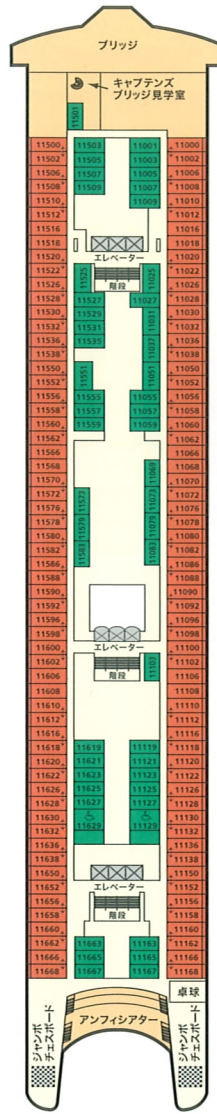

コネクティング・キャビン

身障者用キャビン(インサイド・ステートルーム)
デッキ 10: 10137 & 10637
デッキ 11: 11129 & 11629

全てのインサイド・ステートルームおよびオーシャンビュー・ステートルームはブルマン・ベッド付きキャビンとなります。
客室の色はキャビンカテゴリーの色に基づいて色分けされています。
客室写真のインテリアは実際のものとは異なる場合があります。
✧印の会議室はシンガポール発着のクルーズでのみご利用可能です。

DECK 13

DECK 12

DECK 11

DECK 10

DECK 9

Cabin plan

ラグジュアリーなキャビンで快適な船旅を。

クルーズ中、キャビンはまさに自分の家。船内で、また寄港地で存分に楽しんでいただくために、スーパースター・ヴァーゴは最上級のリラック

Executive Suite with Balcony

フロア面積: 50.15 - 60.41㎡

- AA** エグゼクティブ・スイート
バルコニー&ジャグジー付き
デッキ 9&10
- AB** エグゼクティブ・スイート
バルコニー&ジャグジー付き
デッキ 10

Junior Suite with Balcony

フロア面積: 21.72 - 43.73㎡

- AC** ジュニア・スイート
バルコニー&ジャグジー付き
デッキ 9
- AD** ジュニア・スイート
バルコニー&ジャグジー付き
デッキ 10

Oceanview Stateroom with Balcony

フロア面積: 18.16 - 20.20㎡

- BA** オーシャンビュー・ステートルーム
バルコニー付き デッキ11
- BB** オーシャンビュー・ステートルーム
バルコニー付き デッキ10
- BC** オーシャンビュー・ステートルーム
バルコニー付き デッキ9

DECK 8

DECK 7

DECK 6

DECK 5

DECK 4