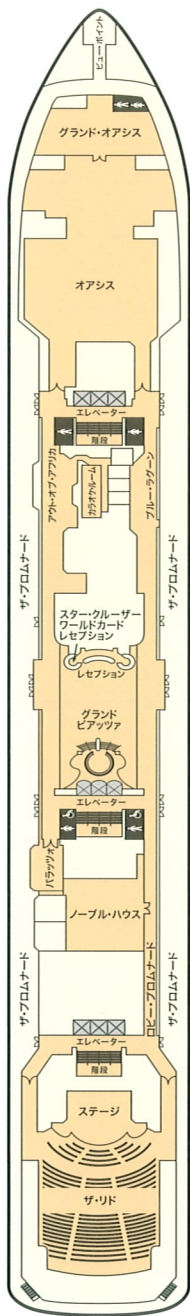

コネクティング・キャビン

身障者用キャビン(インサイド・ステートルーム)
デッキ 10: 10137 & 10637
デッキ 11: 11129 & 11629

全てのインサイド・ステートルームおよびオーシャンビュー・ステートルームはブルマン・ベッド付きキャビンとなります。
客室の色はキャビンカテゴリーの色に基づいて色分けされています。
客室写真のインテリアは実際のものとは異なる場合があります。
✧印の会議室はシンガポール発着のクルーズでのみご利用可能です。

Executive Suite with Balcony

フロア面積: 50.15 - 60.41㎡

- AA** エグゼクティブ・スイート
バルコニー&ジャグジー付き
デッキ 9&10
- AB** エグゼクティブ・スイート
バルコニー&ジャグジー付き
デッキ 10

Junior Suite with Balcony

フロア面積: 21.72 - 43.73㎡

- AC** ジュニア・スイート
バルコニー&ジャグジー付き
デッキ 9
- AD** ジュニア・スイート
バルコニー&ジャグジー付き
デッキ 10

Oceanview Stateroom with Balcony

フロア面積: 18.16 - 20.20㎡

- BA** オーシャンビュー・ステートルーム
バルコニー付き デッキ11
- BB** オーシャンビュー・ステートルーム
バルコニー付き デッキ10
- BC** オーシャンビュー・ステートルーム
バルコニー付き デッキ9

DECK 8

DECK 7

DECK 6

DECK 5

DECK 4

スをご提供いたします。6タイプの中からご希望のテイストとご予算に合わせてお選びください。明るく落ち着いたインテリアが、あなたのプライベートなくつろぎを演出します。

Oceanview Stateroom with Window

フロア面積: 13.55 - 15.56㎡

Oceanview Stateroom with Porthole

フロア面積: 13.24 - 14.32㎡

Inside Stateroom