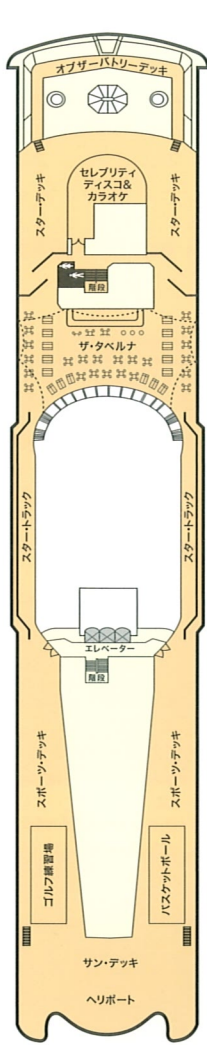

東京ドームの約1.5倍の広さを誇る船内には
充実した施設とエンターテインメントがぎっしり。

G

遊び疲れたら、スパやビューティ
ーサロンでマッサージ。タイマッ
サージ、スウェーデン式、リフレク
ソロジーなど、さまざまな癒しを
ご用意しています。洋上のリラク
ゼーションをご堪能ください。

H

船上での会議は、ビジネスにレ
ジジャーを取り入れた完璧なソリ
ューションです。スーパースタ
ー・ヴァーゴには総合的な会議設
備が完備されています。

I

クルーズならではのエンターテ
イメントの一つにカジノがあり
ます。ルーレット、ブラックジャ
ック、スロットマシンなどで大
人のゲームをお楽しみください。

J

オーシャンビュー・ステー
ートルーム（バルコニー付き）より
上のクラスの客室には、ブライ
ベート・バルコニーがついてい
ます。窓を開けたら、視界いっ
ぱいに広がるまぶしい海は、あ
なたのクルーズライフに心地良
さを添えてくれます。

K

華やかなエンターテインメントや
生演奏プログラムが自白押し
のスーパースター・ヴァーゴ。ディ
スコパーティーやダンスイベン
トなどの洋上アクティビティーも
お忘れなく。

コネクティング・キャビン

身障者用キャビン(インサイド・ステートルーム)
デッキ 10: 10137 & 10637
デッキ 11: 11129 & 11629

全てのインサイド・ステートルームおよびオーシャンビュー・ステートルームはブルマン・ベッド付きキャビンとなります。
客室の色はキャビンカテゴリーの色に基づいて色分けされています。
客室写真のインテリアは実際のものとは異なる場合があります。
✧印の会議室はシンガポール発着のクルーズでのみご利用可能です。