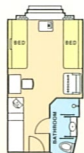

Oceanview Stateroom with Balcony

フロア面積: 18.16 - 20.20㎡

- BA** オーシャンビュー・ステートルーム
バルコニー付き デッキ11
- BB** オーシャンビュー・ステートルーム
バルコニー付き デッキ10
- BC** オーシャンビュー・ステートルーム
バルコニー付き デッキ9

DECK 8

DECK 7

DECK 6

DECK 5

DECK 4

スをご提供いたします。6タイプの中からご希望のテイストとご予算に合わせてお選びください。明るく落ち着いたインテリアが、あなたのプライベートなくつろぎを演出します。

Oceanview Stateroom with Window

フロア面積: 13.55 - 15.56㎡

Oceanview Stateroom with Porthole

フロア面積: 13.24 - 14.32㎡

Inside Stateroom

フロア面積: 12.06 - 20.55㎡

- CA オーシャンビュー・ステートルーム
窓付き デッキ8&9
- CB オーシャンビュー・ステートルーム
窓付き デッキ6
- CC オーシャンビュー・ステートルーム
窓付き デッキ5

- CD オーシャンビュー・ステートルーム
丸窓付き デッキ5&6

- DA インサイド・ステートルーム
デッキ10&11
- DB インサイド・ステートルーム
デッキ8&9
- DC インサイド・ステートルーム
デッキ6
- DD インサイド・ステートルーム
デッキ5