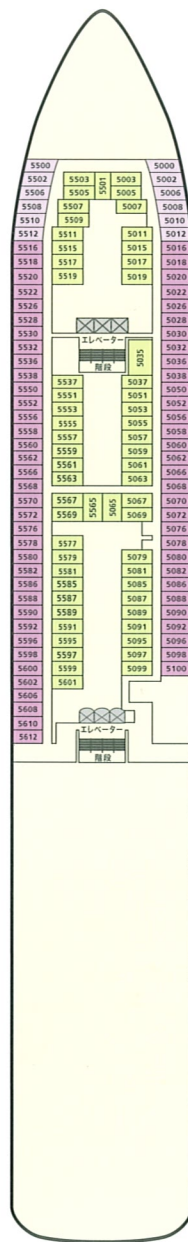

コネクティング・キャビン

身障者用キャビン(インサイド・ステートルーム)
デッキ 10: 10137 & 10637
デッキ 11: 11129 & 11629

全てのインサイド・ステートルームおよびオーシャンビュー・ステートルームはブルマン・ベッド付きキャビンとなります。
客室の色はキャビンカテゴリーの色に基づいて色分けされています。
客室写真のインテリアは実際のものとは異なる場合があります。
✧印の会議室はシンガポール発着のクルーズでのみご利用可能です。

Executive Suite with Balcony

フロア面積: 50.15 - 60.41㎡

- AA** エグゼクティブ・スイート
バルコニー&ジャグジー付き
デッキ 9&10
- AB** エグゼクティブ・スイート
バルコニー&ジャグジー付き
デッキ 10

Junior Suite with Balcony

フロア面積: 21.72 - 43.73㎡

- AC** ジュニア・スイート
バルコニー&ジャグジー付き
デッキ 9
- AD** ジュニア・スイート
バルコニー&ジャグジー付き
デッキ 10

Oceanview Stateroom with Balcony

フロア面積: 18.16 - 20.20㎡

- BA** オーシャンビュー・ステートルーム
バルコニー付き デッキ11
- BB** オーシャンビュー・ステートルーム
バルコニー付き デッキ10
- BC** オーシャンビュー・ステートルーム
バルコニー付き デッキ9

DECK 8

DECK 7

DECK 6

DECK 5

DECK 4

スをご提供いたします。6タイプの中からご希望のテイストとご予算に合わせてお選びください。明るく落ち着いたインテリアが、あなたのプライベートなくつろぎを演出します。

Oceanview Stateroom with Window

フロア面積: 13.55 - 15.56㎡

Oceanview Stateroom with Porthole

フロア面積: 13.24 - 14.32㎡

Inside Stateroom