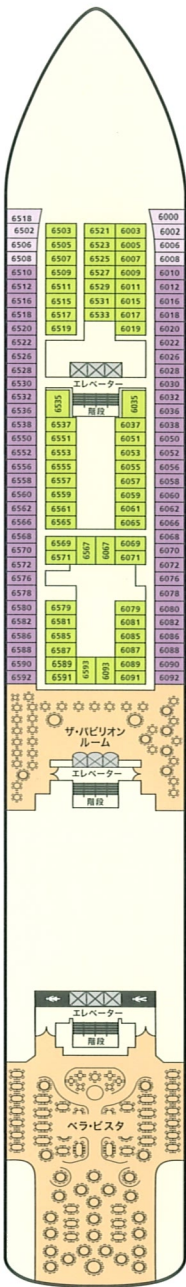

コネクティング・キャビン

身障者用キャビン(インサイド・ステートルーム)
デッキ 10: 10137 & 10637
デッキ 11: 11129 & 11629

全てのインサイド・ステートルームおよびオーシャンビュー・ステートルームはブルマン・ベッド付きキャビンとなります。
客室の色はキャビンカテゴリーの色に基づいて色分けされています。
客室写真のインテリアは実際のものとは異なる場合があります。
✧印の会議室はシンガポール発着のクルーズでのみご利用可能です。

Executive Suite with Balcony

フロア面積: 50.15 - 60.41㎡

- AA** エグゼクティブ・スイート
バルコニー&ジャグジー付き
デッキ 9&10
- AB** エグゼクティブ・スイート
バルコニー&ジャグジー付き
デッキ 10

Junior Suite with Balcony

フロア面積: 21.72 - 43.73㎡

- AC** ジュニア・スイート
バルコニー&ジャグジー付き
デッキ 9
- AD** ジュニア・スイート
バルコニー&ジャグジー付き
デッキ 10

Oceanview Stateroom with Balcony

フロア面積: 18.16 - 20.20㎡

- BA** オーシャンビュー・ステートルーム
バルコニー付き デッキ11
- BB** オーシャンビュー・ステートルーム
バルコニー付き デッキ10
- BC** オーシャンビュー・ステートルーム
バルコニー付き デッキ9

DECK 8

DECK 7

DECK 6

DECK 5

DECK 4

スをご提供いたします。6タイプの中からご希望のテイストとご予算に合わせてお選びください。明るく落ち着いたインテリアが、あなたのプライベートなくつろぎを演出します。

Oceanview Stateroom with Window

フロア面積: 13.55 - 15.56㎡

Oceanview Stateroom with Porthole

フロア面積: 13.24 - 14.32㎡

Inside Stateroom