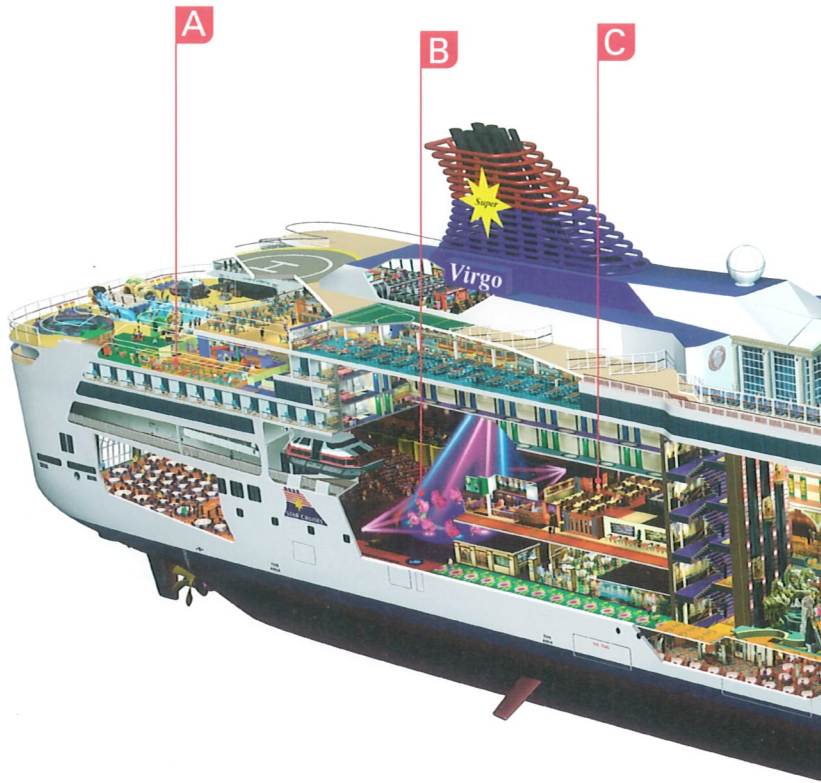

Pulau Redang

マラッカ(マレーシア)

Malacca

Pulau Langkawi

ランカウイ島(マレーシア)

A

プール、ゲームセンター、託児所も完備。ファミリーにも最適です。大人は大人、お子様はお子様の時間を自由気ままにお過ごしいただけます。

B

華やかに繰り広げられるエンターテインメントがあなたをとりこにします。国際的なショーからディスコ、カラオケラウンジまで、興奮しどおしの夜となるでしょう。

C

和食、中華料理、イタリア料理、インド料理、アジア屋台料理など国際的な味覚を楽しむレストランは全9カ所。さあ、洋上で世界のグルメを満喫しましょう。

D

おみやげや免税品、衣類にアクセサリーなどをそろえたショッピング・アーケードでお買い物をお楽しみください。スタークルーズのオリジナルグッズが揃うショップもお見逃しなく。

東京ドームの約1.5倍の広さを誇る船内には
充実した施設とエンターテインメントがぎっしり。

G

遊び疲れたら、スパやビューティ
ーサロンでマッサージ。タイマッ
サージ、スウェーデン式、リフレク
ソロジーなど、さまざまな癒しを
ご用意しています。洋上のリラク
ゼーションをご堪能ください。

H

船上での会議は、ビジネスにレ
ジジャーを取り入れた完璧なソリ
ューションです。スーパースタ
ー・ヴァーゴには総合的な会議設
備が完備されています。

I

クルーズならではのエンターテ
イメントの一つにカジノがあり
ます。ルーレット、ブラックジャ
ック、スロットマシンなどで大
人のゲームをお楽しみください。

J

オーシャンビュー・ステー
ートルーム（バルコニー付き）より
上のクラスの客室には、ブライ
ベート・バルコニーがついてい
ます。窓を開けたら、視界いっ
ぱいに広がるまぶしい海は、あ
なたのクルーズライフに心地良
さを添えてくれます。

K

華やかなエンターテインメントや
生演奏プログラムが自白押し
のスーパースター・ヴァーゴ。ディ
スコパーティーやダンスイベン
トなどの洋上アクティビティーも
お忘れなく。