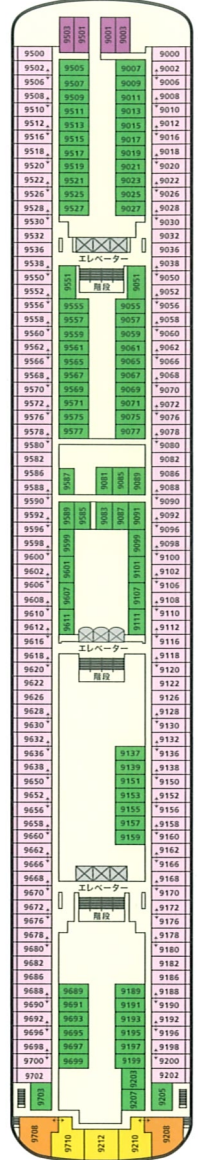

コネクティング・キャビン

身障者用キャビン(インサイド・ステートルーム)
デッキ 10: 10137 & 10637
デッキ 11: 11129 & 11629

全てのインサイド・ステートルームおよびオーシャンビュー・ステートルームはブルマン・ベッド付きキャビンとなります。
客室の色はキャビンカテゴリーの色に基づいて色分けされています。
客室写真のインテリアは実際のものとは異なる場合があります。
✧印の会議室はシンガポール発着のクルーズでのみご利用可能です。

DECK 13

DECK 12

DECK 11

DECK 10

DECK 9

Cabin plan

ラグジュアリーなキャビンで快適な船旅を。

クルーズ中、キャビンはまさに自分の家。船内で、また寄港地で存分に楽しんでいただくために、スーパースター・ヴァーゴは最上級のリラック

Executive Suite with Balcony

フロア面積: 50.15 - 60.41㎡

- AA** エグゼクティブ・スイート
バルコニー&ジャグジー付き
デッキ 9&10
- AB** エグゼクティブ・スイート
バルコニー&ジャグジー付き
デッキ 10

Junior Suite with Balcony

フロア面積: 21.72 - 43.73㎡

- AC** ジュニア・スイート
バルコニー&ジャグジー付き
デッキ 9
- AD** ジュニア・スイート
バルコニー&ジャグジー付き
デッキ 10

Oceanview Stateroom with Balcony

フロア面積: 18.16 - 20.20㎡

- BA** オーシャンビュー・ステートルーム
バルコニー付き デッキ11
- BB** オーシャンビュー・ステートルーム
バルコニー付き デッキ10
- BC** オーシャンビュー・ステートルーム
バルコニー付き デッキ9

DECK 8

DECK 7

DECK 6

DECK 5

DECK 4